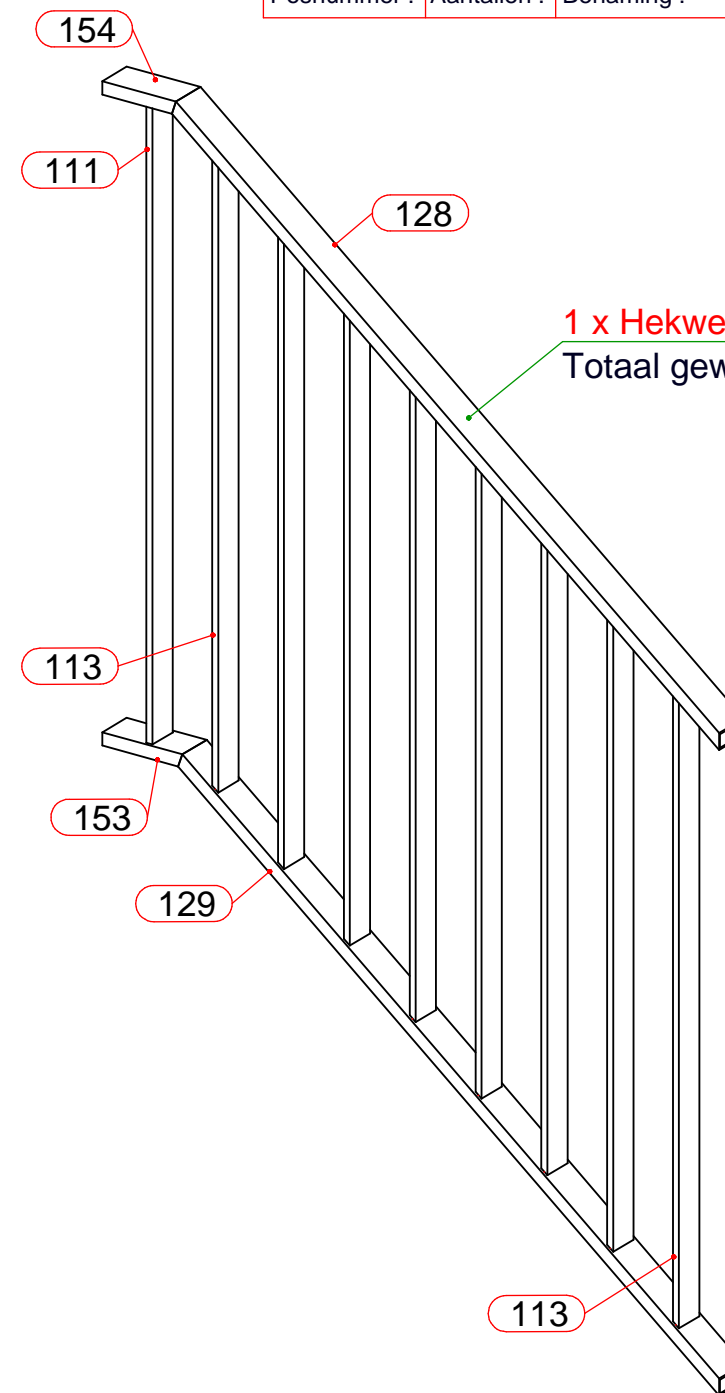

Draw2design - Posnummer lijst per merk

Posnummer	Aantallen	Benaming	Omschrijving	Lengte	Materiaal-soort
154	1	Koker 60x20x2		123.5	S235JRH
153	1	Koker 60x20x2		133.9	S235JRH
129	1	Koker 60x20x2		1166.1	S235JRH
128	1	Koker 60x20x2		1179.4	S235JRH
113	8	Koker 50x10x1.5		958.0	S235JRH
111	1	Koker 50x10x1.5		998.0	S235JRH
Posnummer : Aantallen : Benaming : Omschrijving : Lengte : Materiaal-soort :					

1 x Hekwerk frame **59**
 Totaal gewicht merk :17 kg.

Opdrachtgever : -	42 app. te Assen		
Benaming : Hekwerk trap	Order.nr. D2D :	B12-560	
Behandeling : THVZ + Coaten RAL 5024	Tekening.nr. :	1	
Project nr. : P0093-12	Datum : 26.06.2012	Getekend : B. ten Tusscher	Merk.nr. : 59