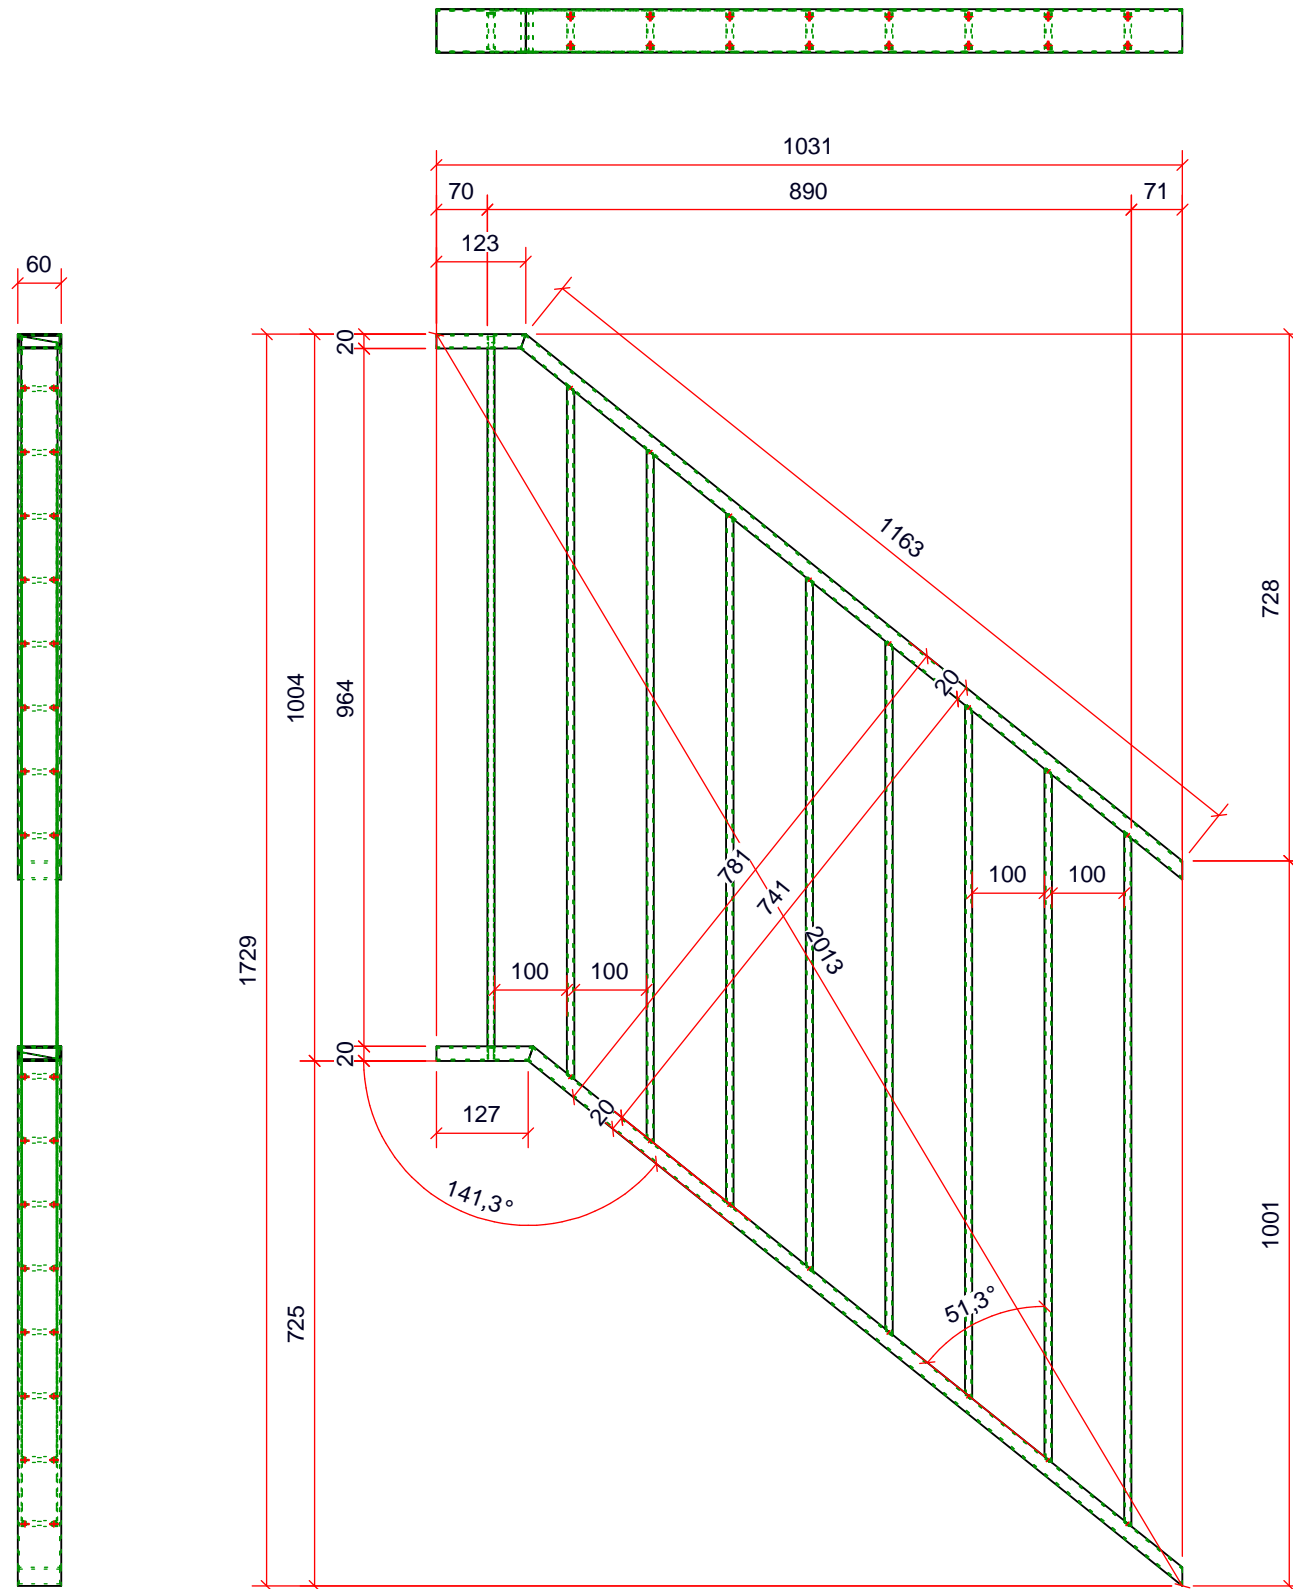

Draw2design - Posnummer lijst per merk

Posnummer	Aantallen	Benaming	Omschrijving	Lengte	Materiaal-soort
154	1	Koker 60x20x2		123.5	S235JRH
153	1	Koker 60x20x2		133.9	S235JRH
129	1	Koker 60x20x2		1166.1	S235JRH
128	1	Koker 60x20x2		1179.4	S235JRH
113	8	Koker 50x10x1.5		958.0	S235JRH
111	1	Koker 50x10x1.5		998.0	S235JRH
Posnummer : Aantallen : Benaming : Omschrijving : Lengte : Materiaal-soort :					

1 x Hekwerk frame **59**
 Totaal gewicht merk :17 kg.

Opdrachtgever : -	42 app. te Assen		
Benaming : Hekwerk trap	Order.nr. D2D :	B12-560	
Behandeling : THVZ + Coaten RAL 5024	Tekening.nr. :	1	
Project nr. : P0093-12	Datum : 26.06.2012	Getekend : B. ten Tusscher	Merk.nr. : 59